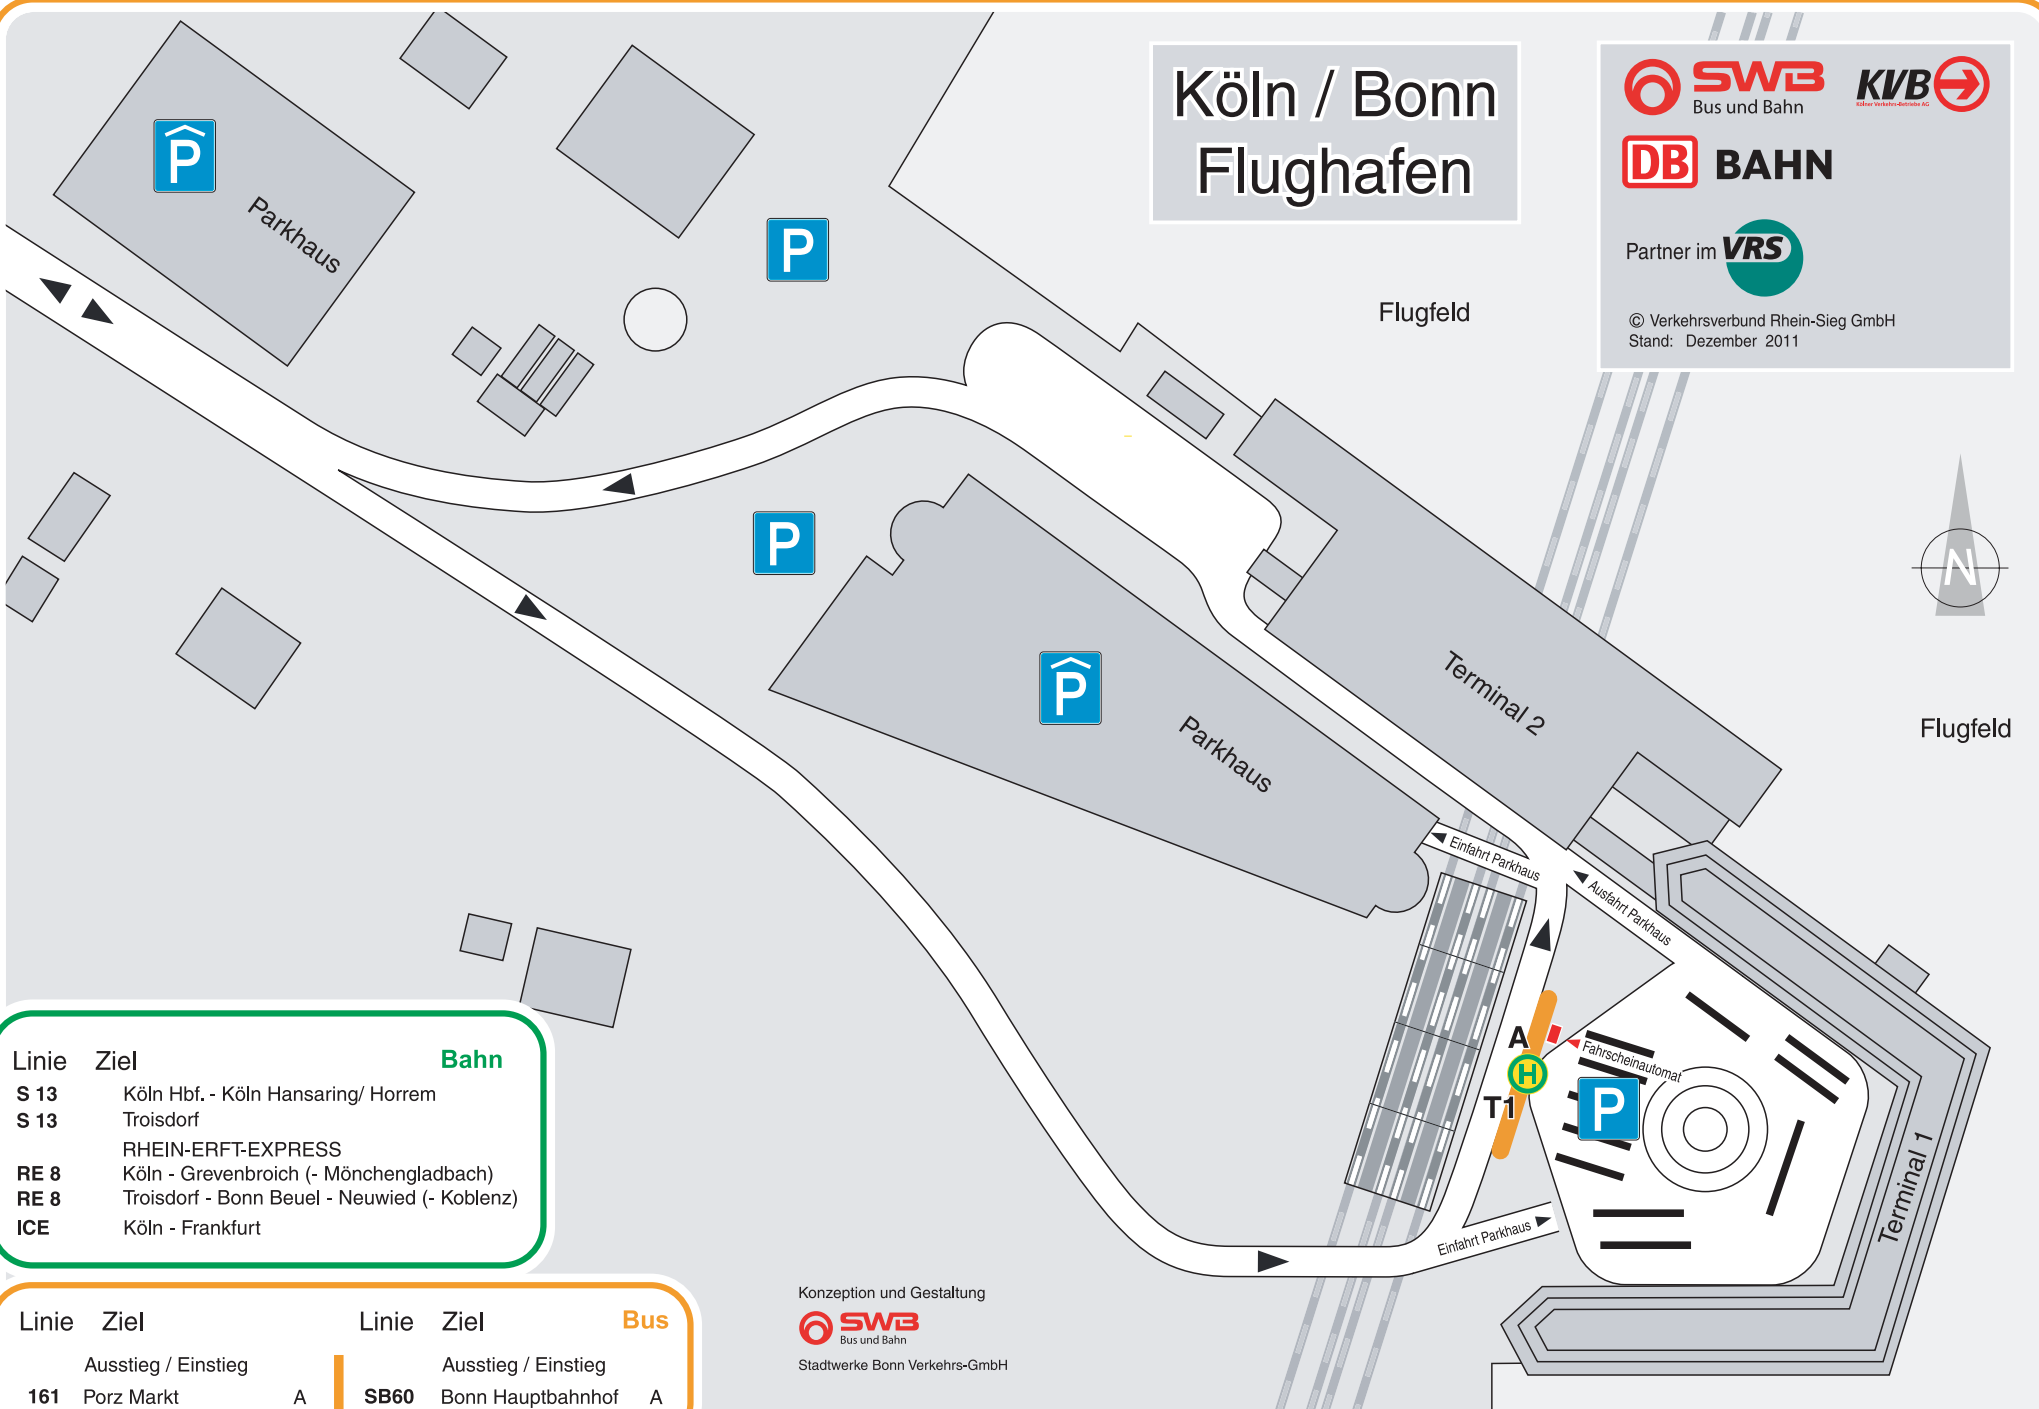

Köln / Bonn Flughafen

 Partner im 
 © Verkehrsverbund Rhein-Sieg GmbH
 Stand: Dezember 2011

Linie	Ziel	Bahn
S 13	Köln Hbf. - Köln Hansaring/ Horrem	
S 13	Troisdorf	
	RHEIN-ERFT-EXPRESS	
RE 8	Köln - Grevenbroich (- Mönchengladbach)	
RE 8	Troisdorf - Bonn Beuel - Neuwied (- Koblenz)	
ICE	Köln - Frankfurt	

Linie	Ziel	Linie	Ziel	Bus
	Ausstieg / Einstieg		Ausstieg / Einstieg	
161	Porz Markt	A	SB60	Bonn Hauptbahnhof
				A

Konzeption und Gestaltung

 Stadtwerke Bonn Verkehrs-GmbH